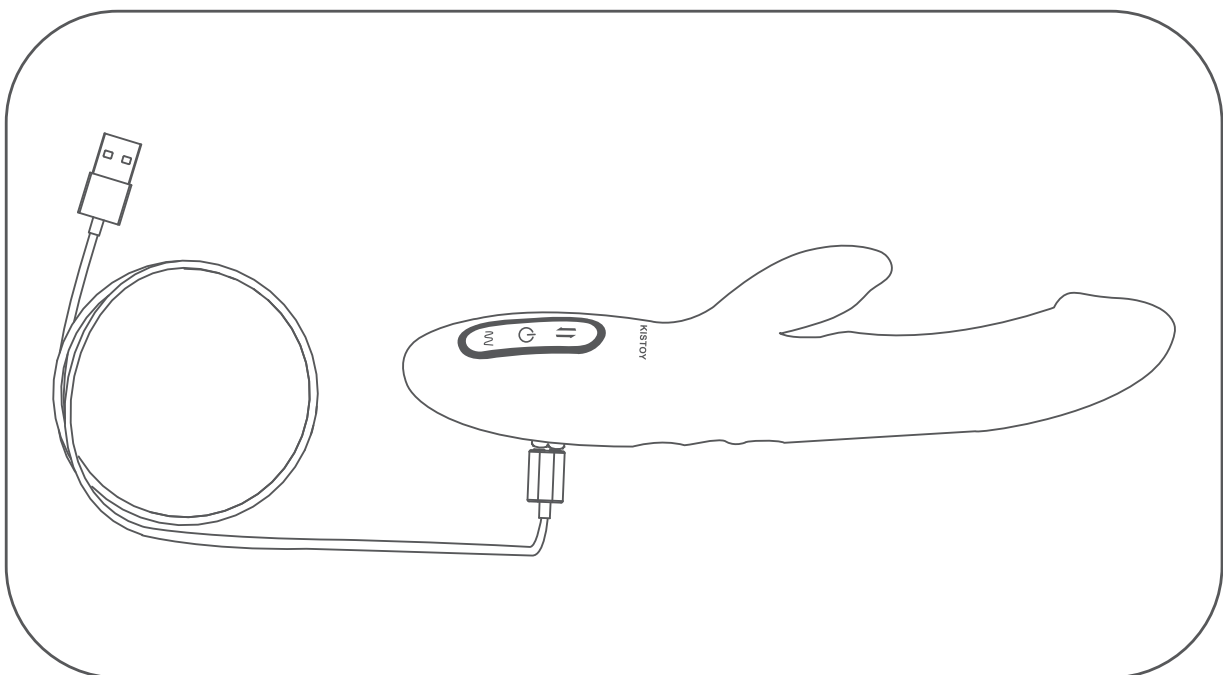

10 Icône de recharge