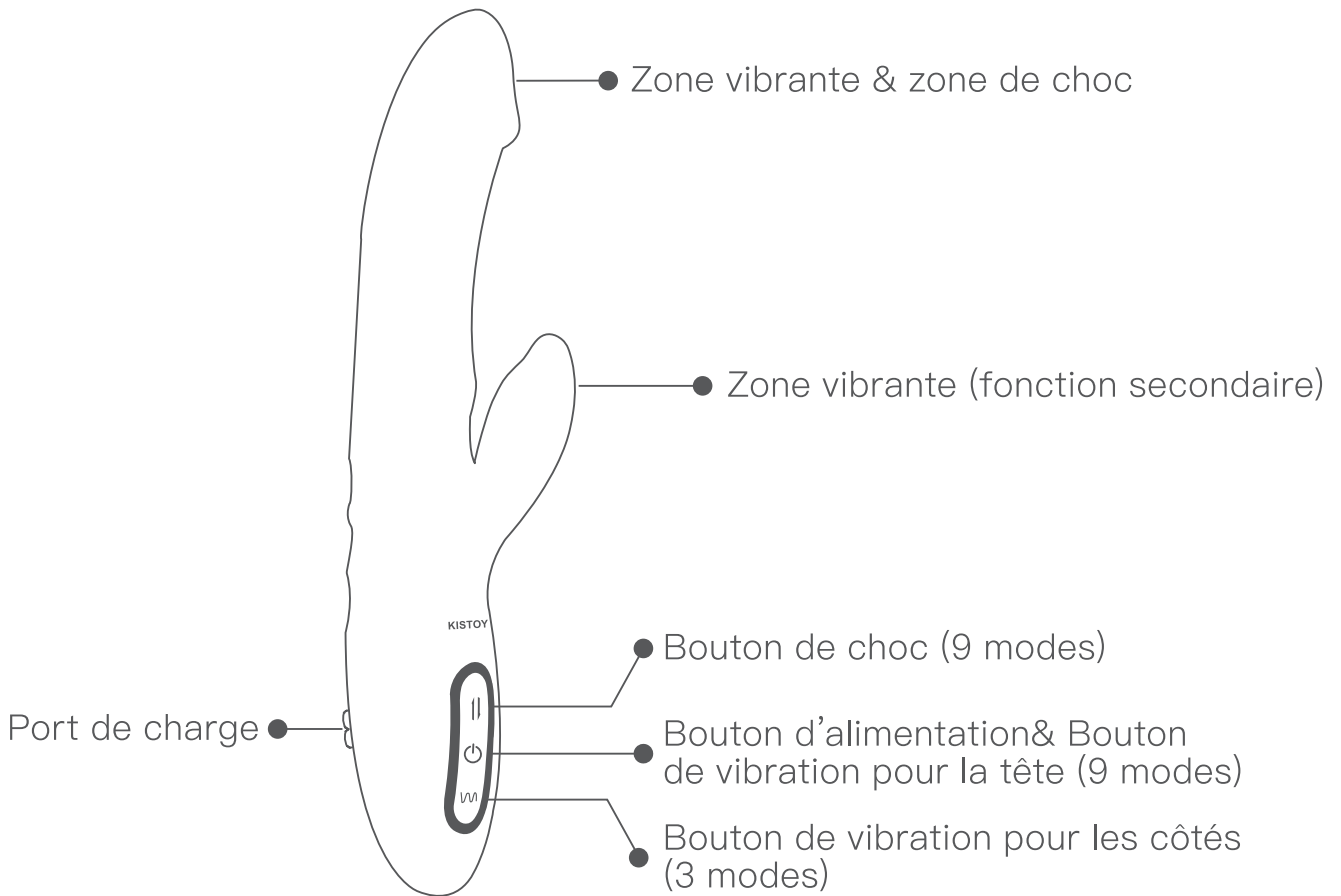

7 Phonograph

8 Getting started

1. Appuyez sur le bouton d'alimentation pour 1.5 secondes pour ouvrir le masseur, le masseur se vibre et puis entre en mode de veille.
2. Cliquez sur le bouton d'alimentation & le bouton de vibration pour la tête pour changer le mode de vibration, il y a 9 modes de vibration pour un cycle.
3. Cliquez sur le bouton de choc pour changer le mode de choc, il y a 9 modes de choc pour un cycle.
4. Cliquez sur le bouton de vibration pour les côtés pour changer le mode de vibration pour les côtés, il y a 3 modes de vibration pour un cycle.